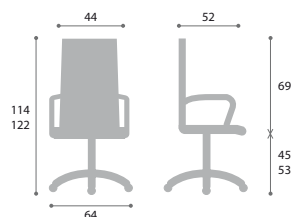

PÍST

černý s teleskopickým krytem

KŘÍŽ

chromovaný

KOLEČKA

50 mm plastová černá, vhodná pro měkké povrchy

VÁHA

18 kg

OBJEM

0,15 m³

ČERNÁ

MODRÁ

ORANŽOVÁ

ŠEDÁ