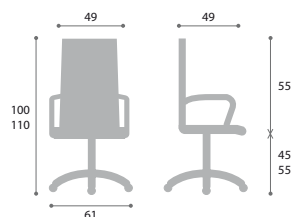

SEDÁK MECHANIKA PODRUČKY

čalouněný, vždy v barvě černé
houpací s blokadí v jedné pozici, regulace tlaku protiváhy
pevné plastové černé

PÍST KŘÍŽ KOLEČKA

chromovaný
plastový černo-šedý
d.50 mm vhodné pro měkké povrchy

VÁHA OBJEM

14 kg
0,09 m³ (krt 66*22*59 cm)

ČERNÁ

MODRÁ

BORDO

ŠEDÁ